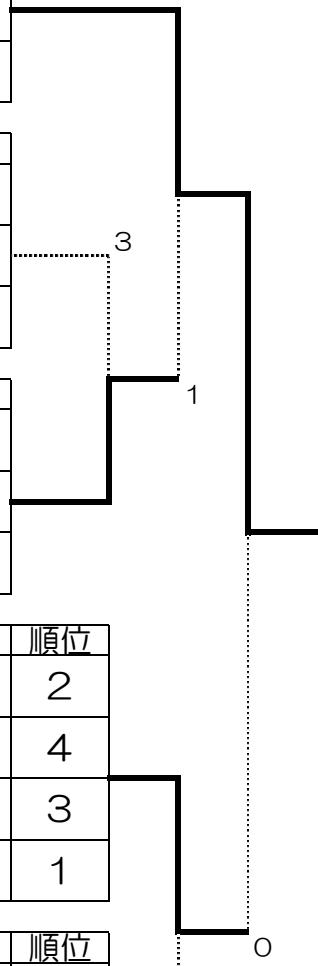

# 東京都支部対抗大会

令和6年9月29日（日）有明テニスの森公園

A	支部名	1	2	3	勝率	差	順位
1	練馬区		⑥	⑤	2/2		1
2	港区	1		2	0/2		3
3	葛飾区	2	⑤		1/2		2

B	支部名	4	5	6	勝率	差	順位
4	北区		⑥	3	1/2		2
5	豊島区	1		3	0/2		3
6	台東区	④	④		2/2		1

C	支部名	7	8	9	勝率	差	順位
7	稲城市		⑤	⑤	2/2		1
8	武蔵野市	2		⑥	1/2		2
9	荒川区	2	1		0/2		3

D	支部名	10	11	12	13	勝率	差	順位
10	江戸川区		④	⑤	3	2/3		2
11	新宿区	3		3	⑤	1/3		4
12	品川区	2	④		3	1/3		3
13	文京区	④	2	④		2/3		1

E	支部名	14	15	16	17	勝率	差	順位
14	世田谷区		④	3	3	1/3		3
15	日野市	3		2	3	0/3		4
16	板橋区	④	⑤		④	3/3		1
17	大田区	④	④	3		2/3		2