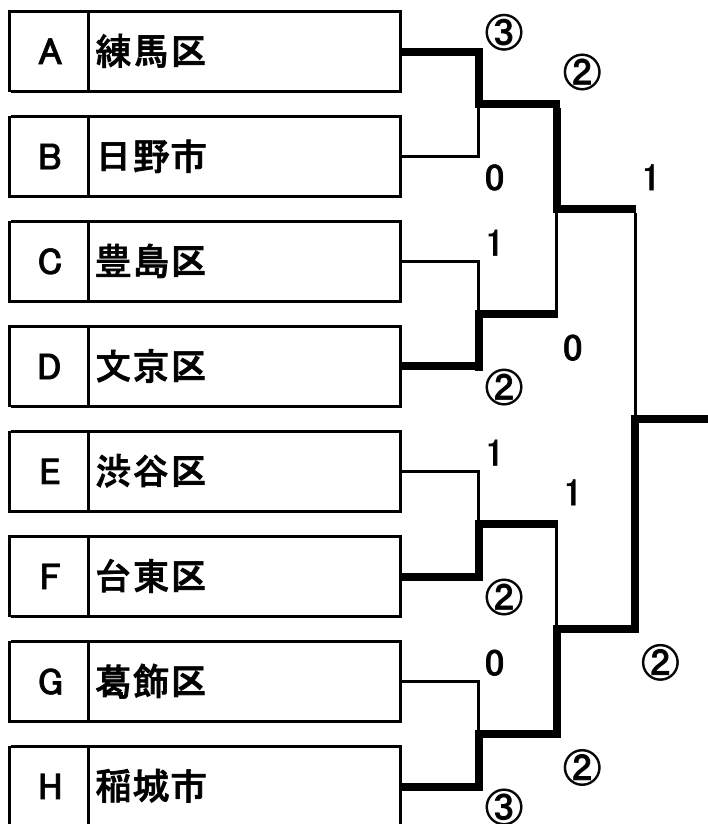

令和6年度 スポーツフェスティバル東京 ソフトテニス競技

Eブロック		16	17	18	勝率	差	順位
16	中野区		②	1	1/2		2
17	あきる野市	1		1	0/2		3
18	渋谷区	②	②		2/2		1

Fブロック		19	20	21	22	勝率	差	順位
19	台東区		③	1	③	2/3	+2	1
20	中央区	0		1	0	0/3		4
21	品川区	②	②		1	2/3	±0	2
22	多摩市	0	③	②		2/3	-2	3

Gブロック		23	24	25	26	勝率	差	順位
23	葛飾区		③	③	②	3/3		1
24	足立区	0		1	1	0/3		4
25	武蔵野市	0	②		1	1/3		3
26	西東京市	1	②	②		2/3		2

Hブロック		27	28	29	勝率	差	順位
27	稲城市		③	③	2/2		1
28	青梅市	R		R	0/2		3
29	新宿区	0	③		1/2		2

令和6年度 スポーツフェスティバル東京 ソフトテニス競技

決勝トーナメント

8月18日(日)

3位・4位決定戦

5位・6位決定戦

7位・8位決定戦