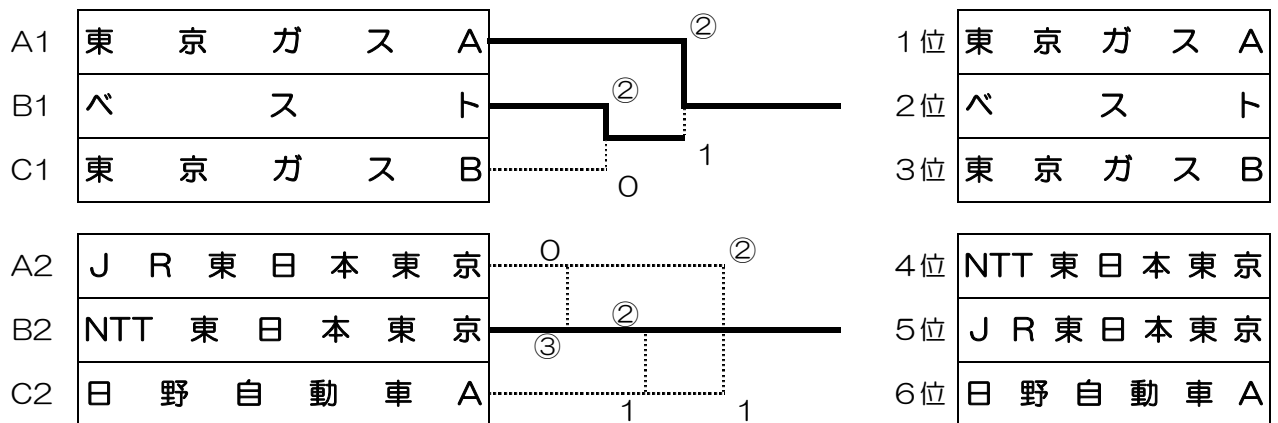

令和6年度 全日本実業団ソフトテニス選手権大会 東京都予選会
4月29日 駒沢公園テニスコート

男子

A	チーム名	1	2	3	4	勝率	差	順位
1	東京ガス A		③	③	③	3/3		1
2	日野自動車 B	0		0	1	0/3		4
3	J R 東日本東京	0	③		②	2/3		2
4	F U J I T S U	0	②	1		1/3		3

B	チーム名	1	2	3	勝率	差	順位
5	NTT 東日本東京		③	0	1/2		2
6	横河電機	0		0	0/2		3
7	ベ ス ト	③	③		2/2		1

C	チーム名	4	5	6	勝率	差	順位
8	東京ガス B		③	③	2/2		1
9	日野自動車 A	0		②	1/2		2
10	八王子市役所	0	1		0/2		3

順位決定戦

女子

A	チーム名	1	2	3	勝率	差	順位
1	ヨ ネ ッ ク ス		③	③	2/2		1
2	青梅信用金庫	0		1	0/2		3
3	ベ ス ト	0	②		1/2		2