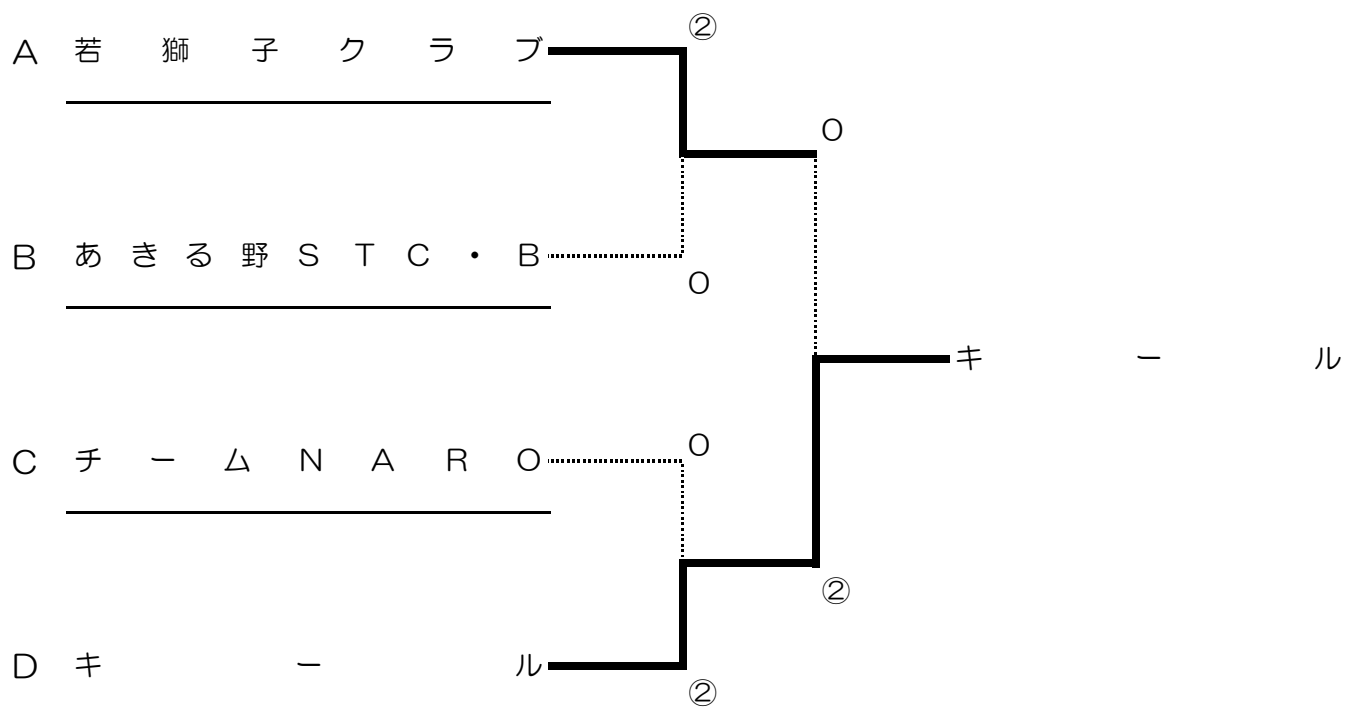

女子9部 決勝トーナメント

※上位2チームが8部へ昇格

優勝：キール